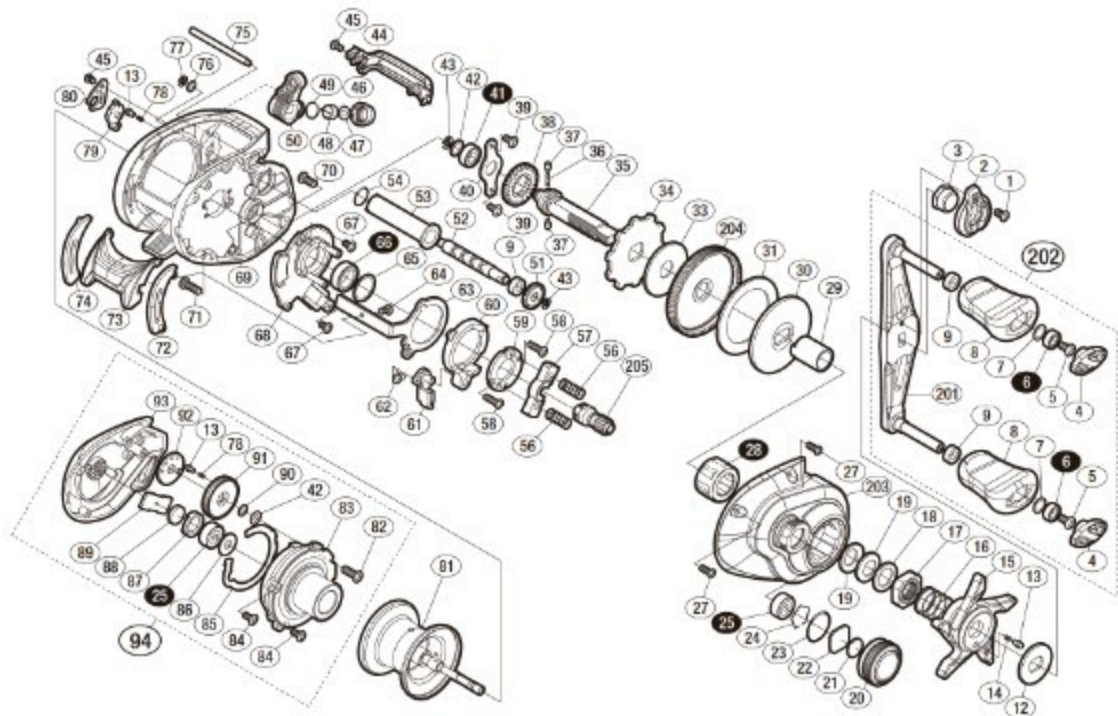

20SLX DC 70HG

本体価格(税別):27,500円

Product Code: 04179

※白ヌキ番号はベアリングを示します。

※28 ローラークラッチはお客様ご自身の交換はできません。

交換はアフターサービスに出していただくようお願いいたします。

調整座金類に関しましては、必ずしも分解中の表現と一致しない場合がございますので、ご了承ください。(商品により使用している場合とそうでない場合がございます。)